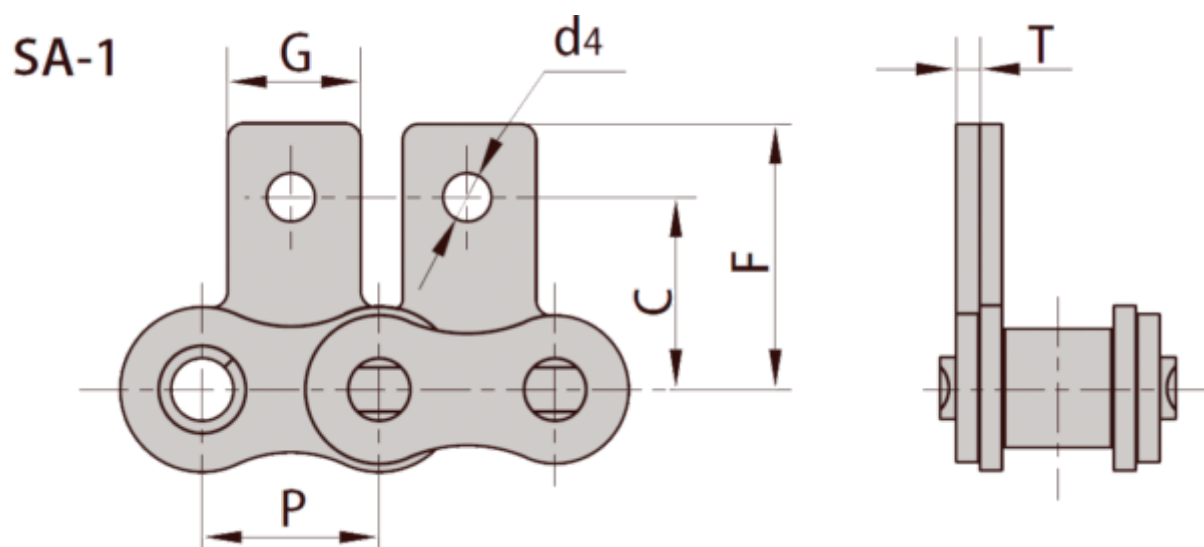

Varenummer: 6100110041021

Beskrivelse: 06B1

SA1 Opretstående én side, 1 hul, medbringer med fjederlås

Mål

C = 9.52
d4 = 3.5
F = 13.50
G = 8.0
P = 9525
T = 1.30